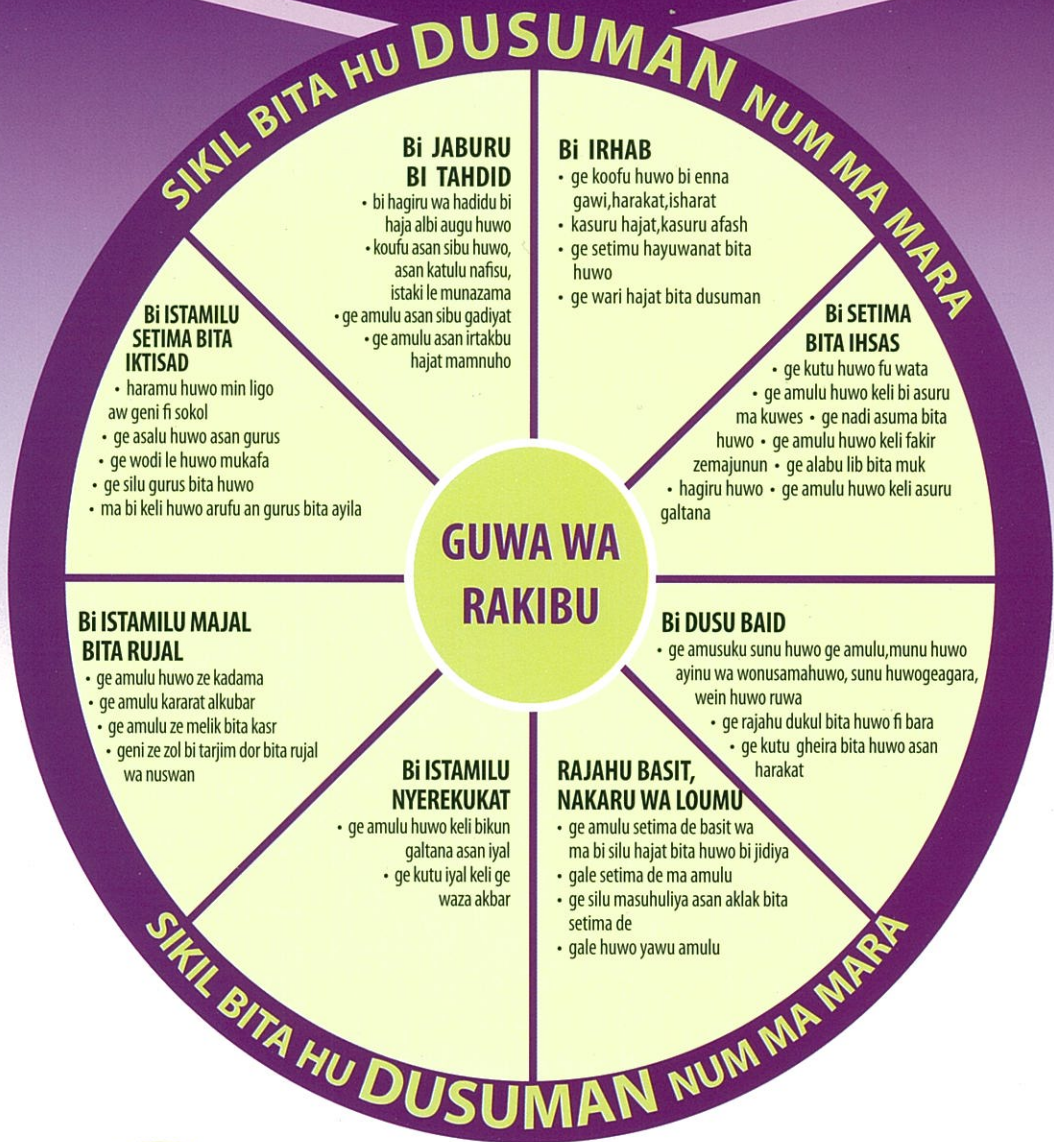

Guwa wa rakibu

IMMIGRANT WOMEN'S SUPPORT SERVICE

Immigrant Women's Support Service yahu biwodi musaada bita ihsas, bi wodi nasiha le nusuwan min mahalat ma bi wanusu rutan bita Inglisi alge ligo dusuman fi beit aw numu ma nusuwan. DUSUMAN MA NUSUWAN DE JERIMA.